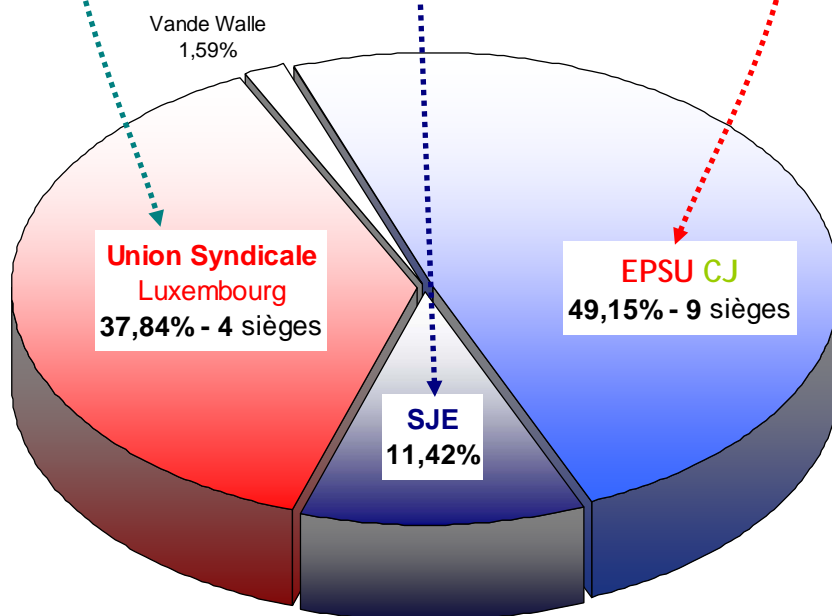

FR

Élections Cdp décembre 2008 : L'équipe EPSU plébiscitée

- Avec une participation de 69% et une majorité de 49%, le personnel de l'institution a donné la majorité des sièges à EPSU (9 sur 13).

2006

2008

- Un bouleversement du paysage de la représentation du personnel à la Cour, qui ne manquera pas d'avoir des répercussions sur les autres institutions.
- Le syndicalisme d'en haut vers le bas, centraliste et autoritaire, n'a pas passé. Le personnel de la Cour a tranché : il a choisi un vrai syndicalisme, indépendant d'une OSP de la Commission.
- EPSU, créée il y a à peine 14 mois, a su formuler un message clair et cohérent, ce faisant constituer une équipe autour d'un programme et dégager une majorité claire, tant en sièges qu'en pourcentage :
 - 49% des voix ;
 - les 5 premiers parmi l'ensemble des élus ;
 - 9 élus au total, parmi lesquels 2 agents contractuels et 3 fonctionnaires recrutés sous le nouveau statut, qui ne serviront pas d'alibi aux 'anciens'.
- Les candidats EPSU devancent les candidats US-L de 98 voix en moyenne.