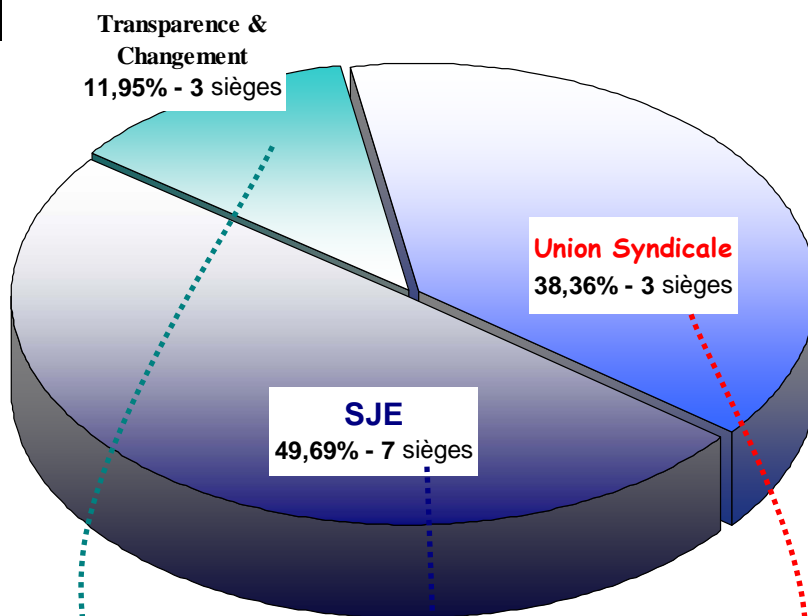

FR

Élections Cdp décembre 2008 : L'équipe EPSU plébiscitée

- Avec une participation de 69% et une majorité de 49%, le personnel de l'institution a donné la majorité des sièges à EPSU (9 sur 13).

2006

2008

- Un bouleversement du paysage de la représentation du personnel à la Cour, qui ne manquera pas d'avoir des répercussions sur les autres institutions.
- Le syndicalisme d'en haut vers le bas, centraliste et autoritaire, n'a pas passé. Le personnel de la Cour a tranché : il a choisi un vrai syndicalisme, indépendant d'une OSP de la Commission.
- EPSU, créée il y a à peine 14 mois, a su formuler un message clair et cohérent, ce faisant constituer une équipe autour d'un programme et dégager une majorité claire, tant en sièges qu'en pourcentage :
 - 49% des voix ;
 - les 5 premiers parmi l'ensemble des élus ;
 - 9 élus au total, parmi lesquels 2 agents contractuels et 3 fonctionnaires recrutés sous le nouveau statut, qui ne serviront pas d'alibi aux 'anciens'.
- Les candidats EPSU devancent les candidats US-L de 98 voix en moyenne.