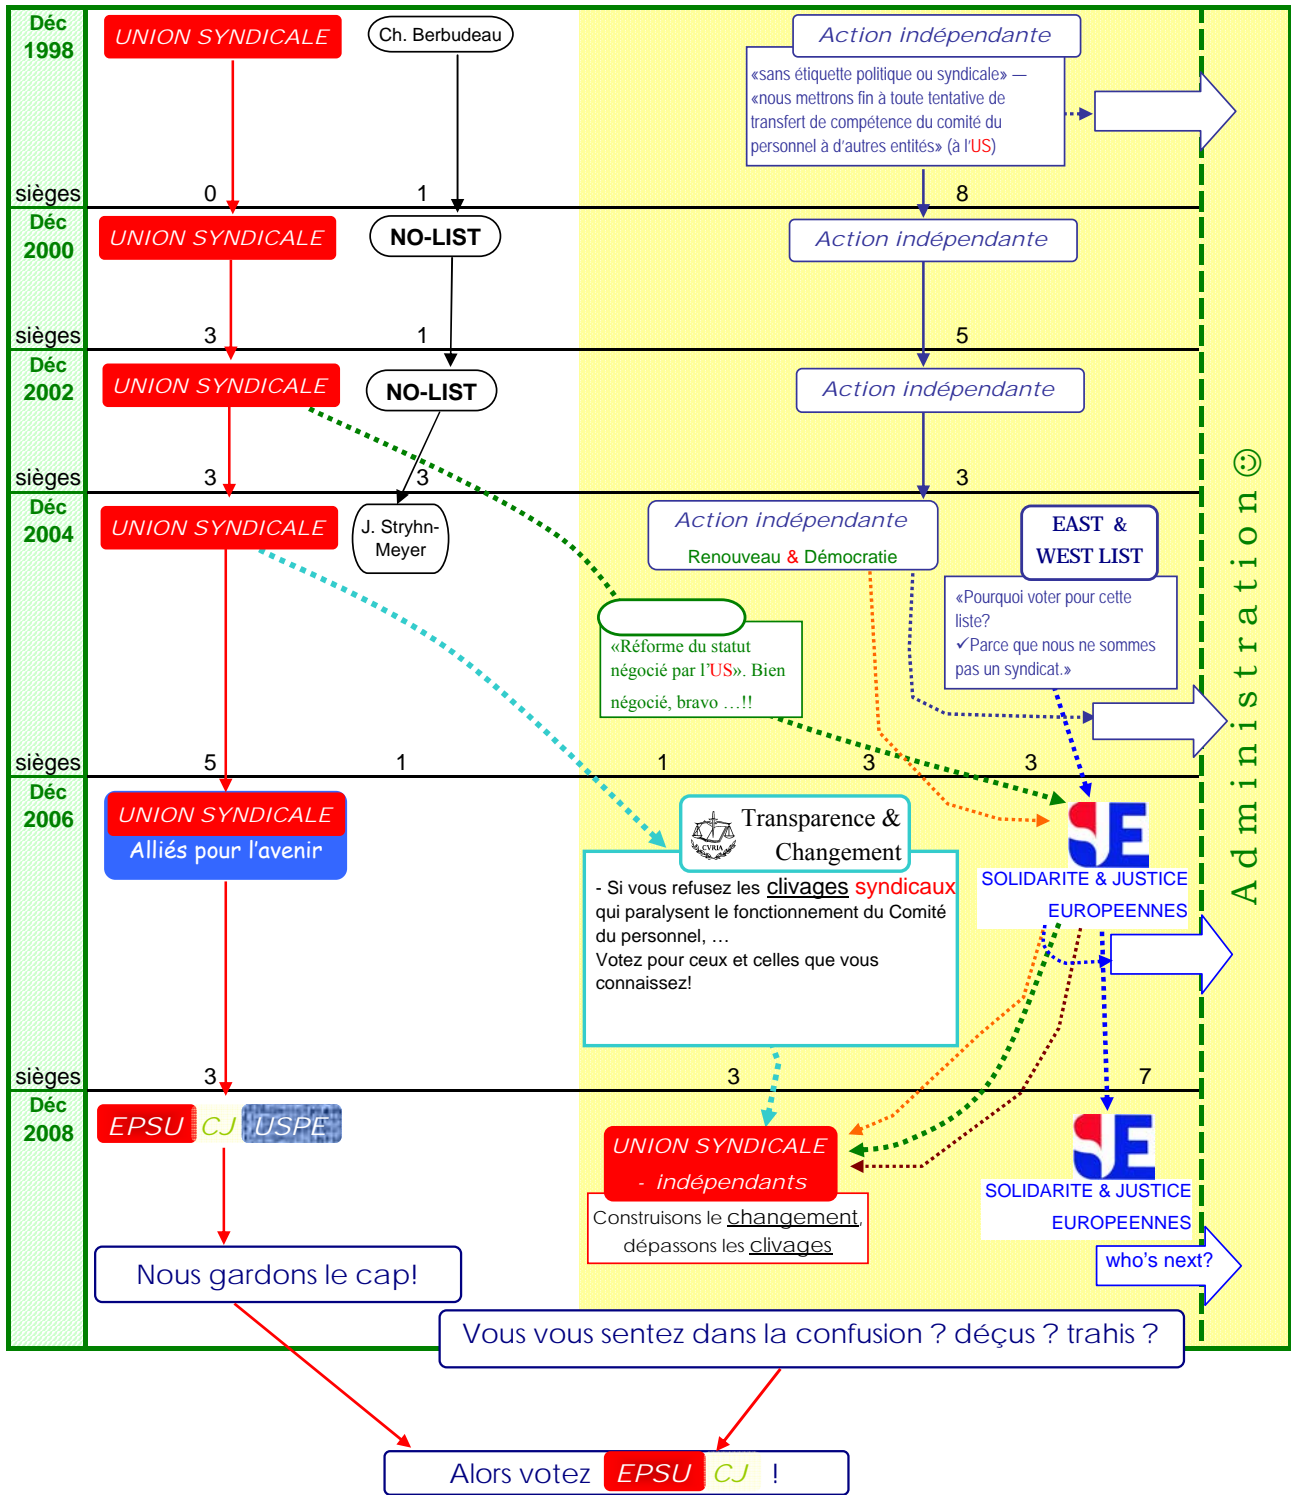

Comité du personnel: 10 ans de métamorphoses — 10 ans de ... Grande École d' Administration

Vote for all EPSU candidates — Votez pour l'ensemble des candidat(e)s EPSU-CJ:

Martin BAILEY ☎ 2359 — Žilvinas BREIVE ☎ 4080 — Laurent BRÈS ☎ 3140 — Monique BRETON ☎ 2657
 — Attila GÁL ☎ 4164 — Calogero GALANTE ☎ 2137 — Justina JEROUVILLE-STUNGYTE ☎ 3515 —
 Petra OBERBECK ☎ 2344 — Martins OZOLINS ☎ 4022 — Barbara PATORA ☎ 4169 — Vassilis SKLIAS ☎ 5699
 — Jimmy STRYHN MEYER ☎ 2795 — José Paulo VAZ ☎ 5498