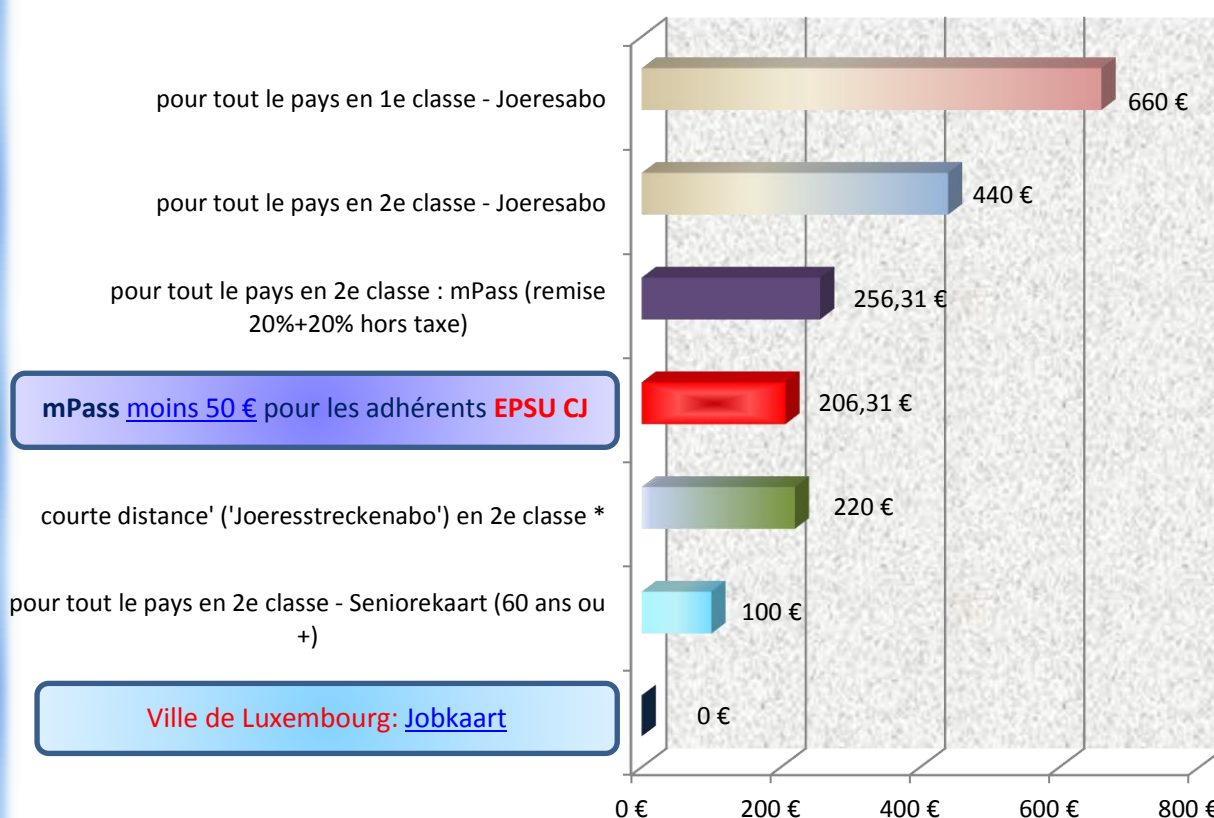

mPass 2018

Abonnements annuels: combien coûtent-ils à l'utilisateur ?

* Les billets 'courte distance' sont valables pour un trajet ne dépassant pas 6 cases sur la [Carte Graphique](#)